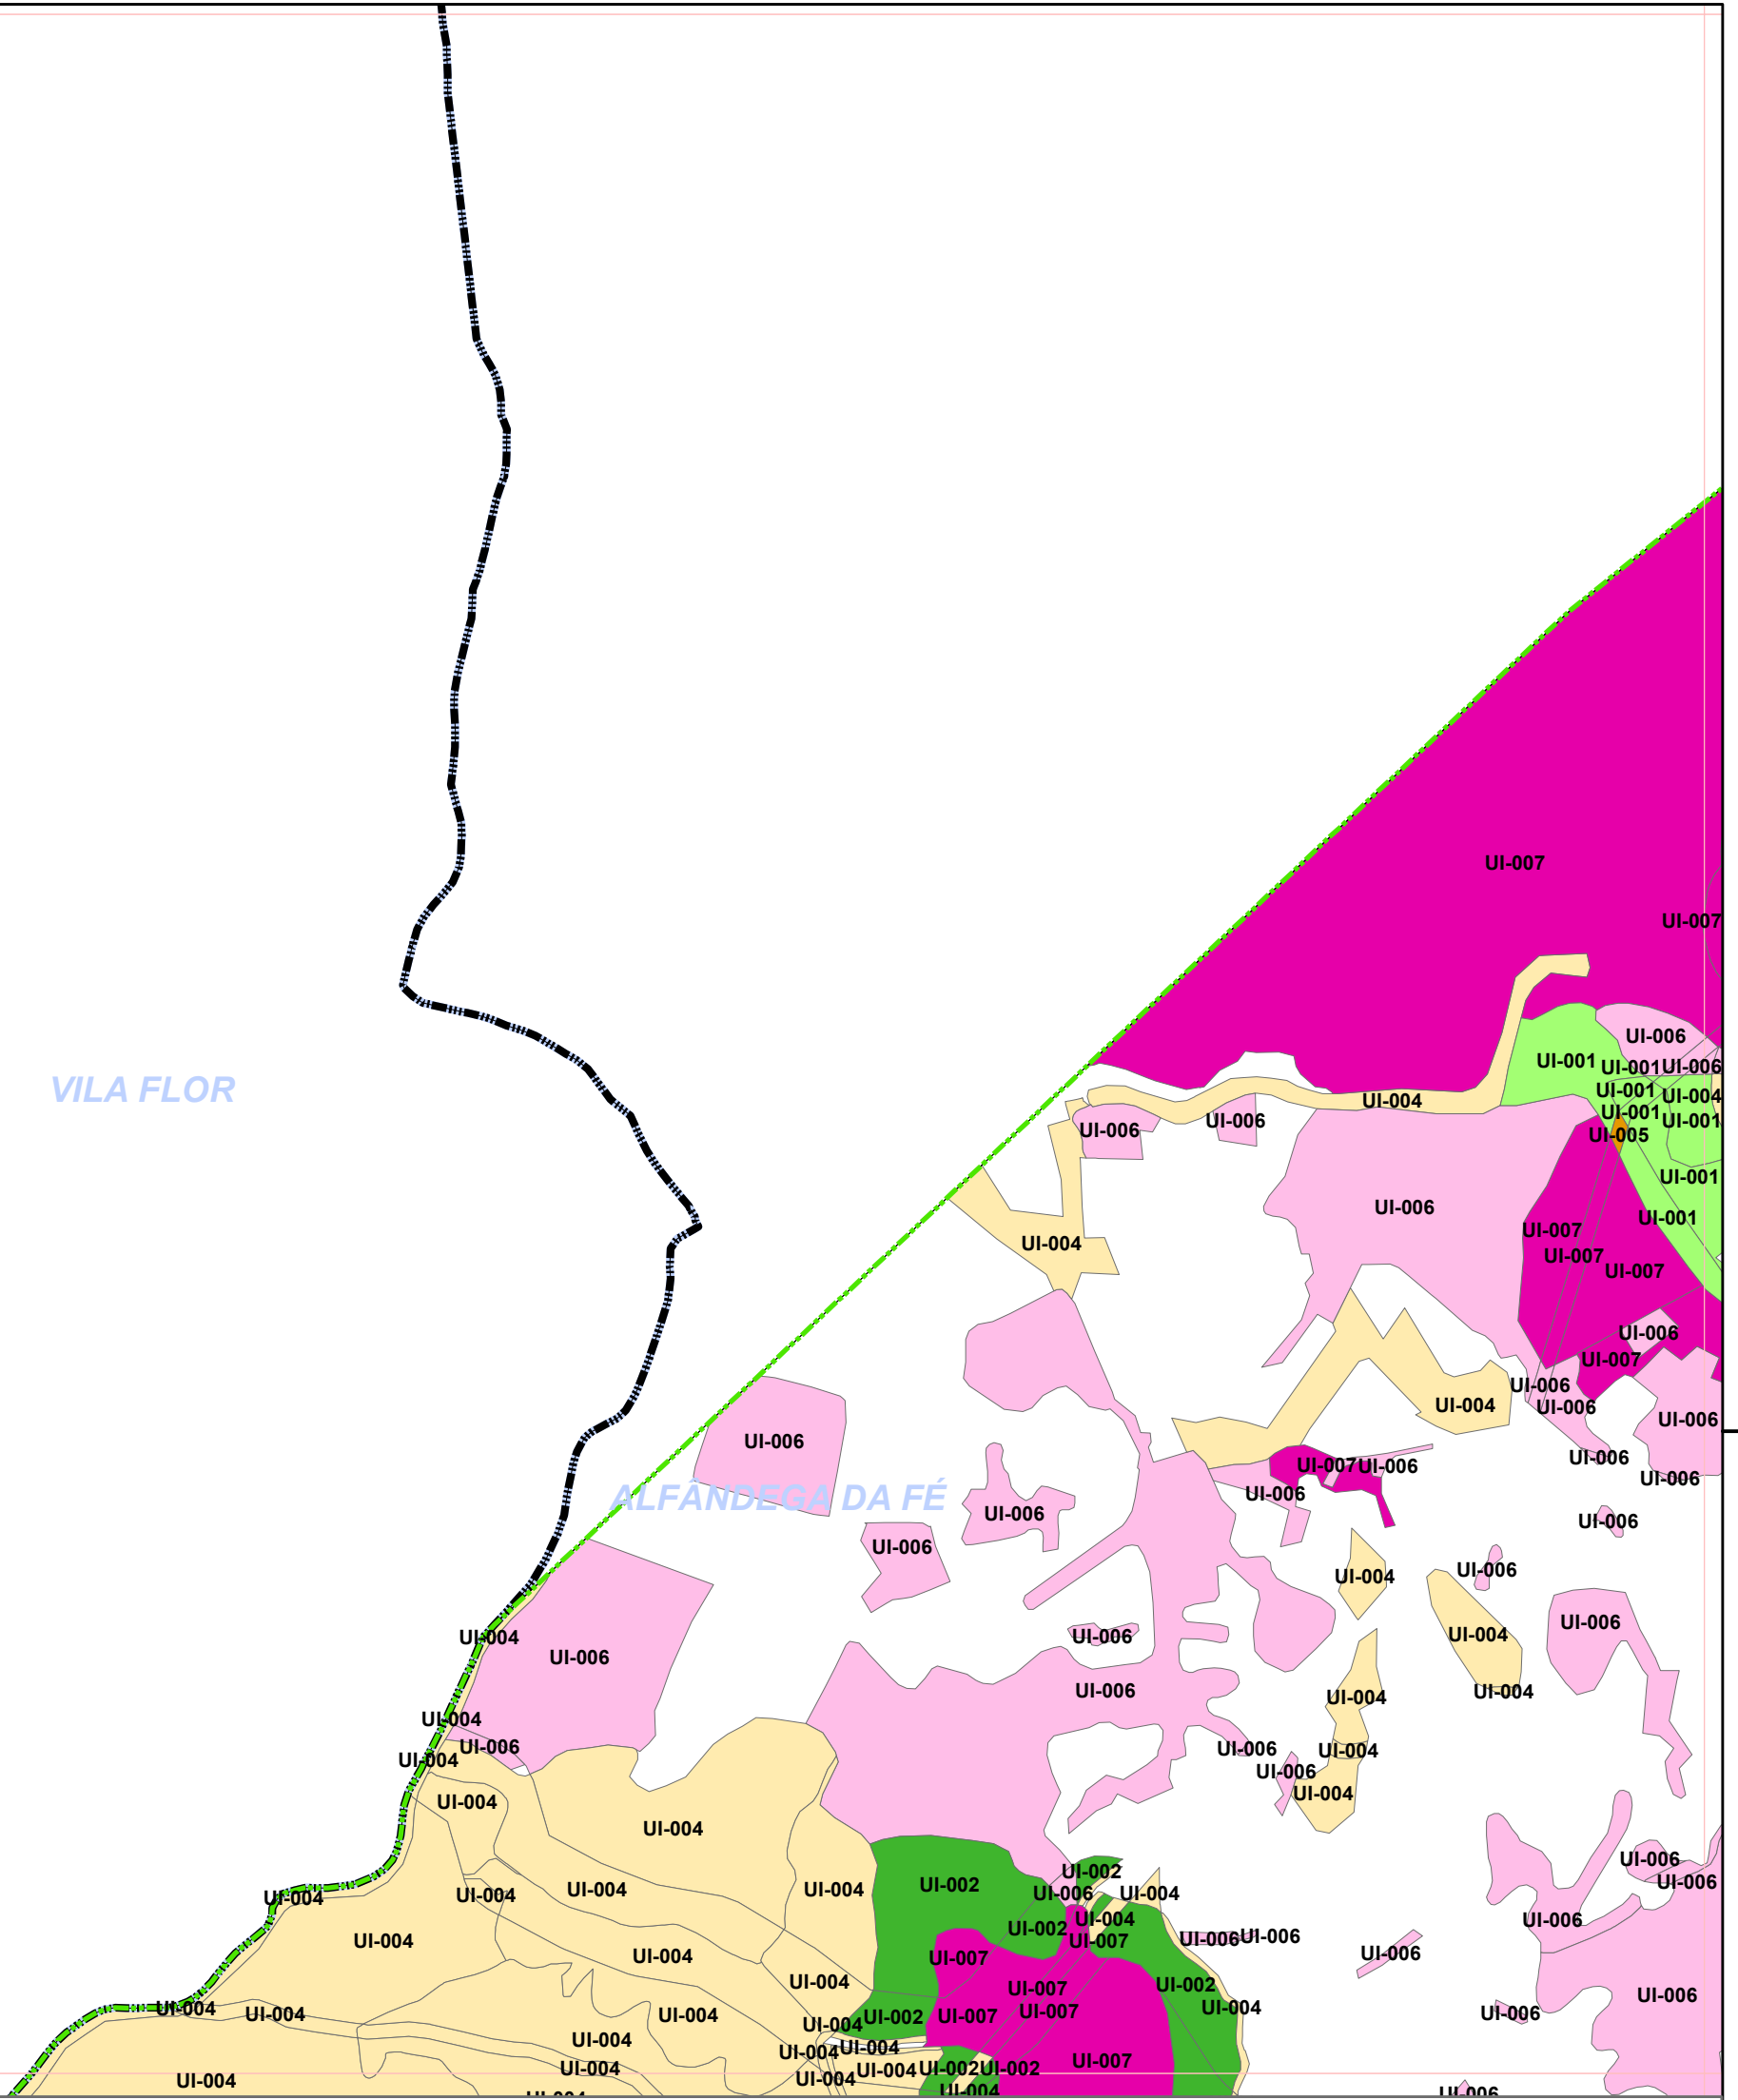

VILA FLOR

ALFANDEGA DA FÉ

Operações Integradas
de Gestão da Paisagem
ALFANDEGA DA FÉ

CARTA DOS SERVIÇOS DOS ECOSISTEMAS

Sistema cultural

- Habitats naturais ou semi-naturais
- Novos Povoamentos - Folhasas a privilegiar nos PROF
- Novos Povoamentos - Restantes espécies
- Povoamentos Florestais existentes - Folhasas a privilegiar nos PROF
- Povoamentos Florestais existentes - Restantes espécies
- Sistemas agrícolas - Culturas permanentes - Olival
- Sistemas agrícolas - Culturas permanentes - Outras culturas frutícolas
- Sistemas agrícolas - Culturas permanentes - Vinha
- Superfícies agroflorestais

Projection: Transverse_Mercator
ETRS_1989_Portugal_TM06

Data: novembro 2023
Escala: 1:10 000

- Limite AIGP
- Freguesias Alfandega da Fé
- Limite Concelho Alfandega da Fé
- Concelhos limitrofes