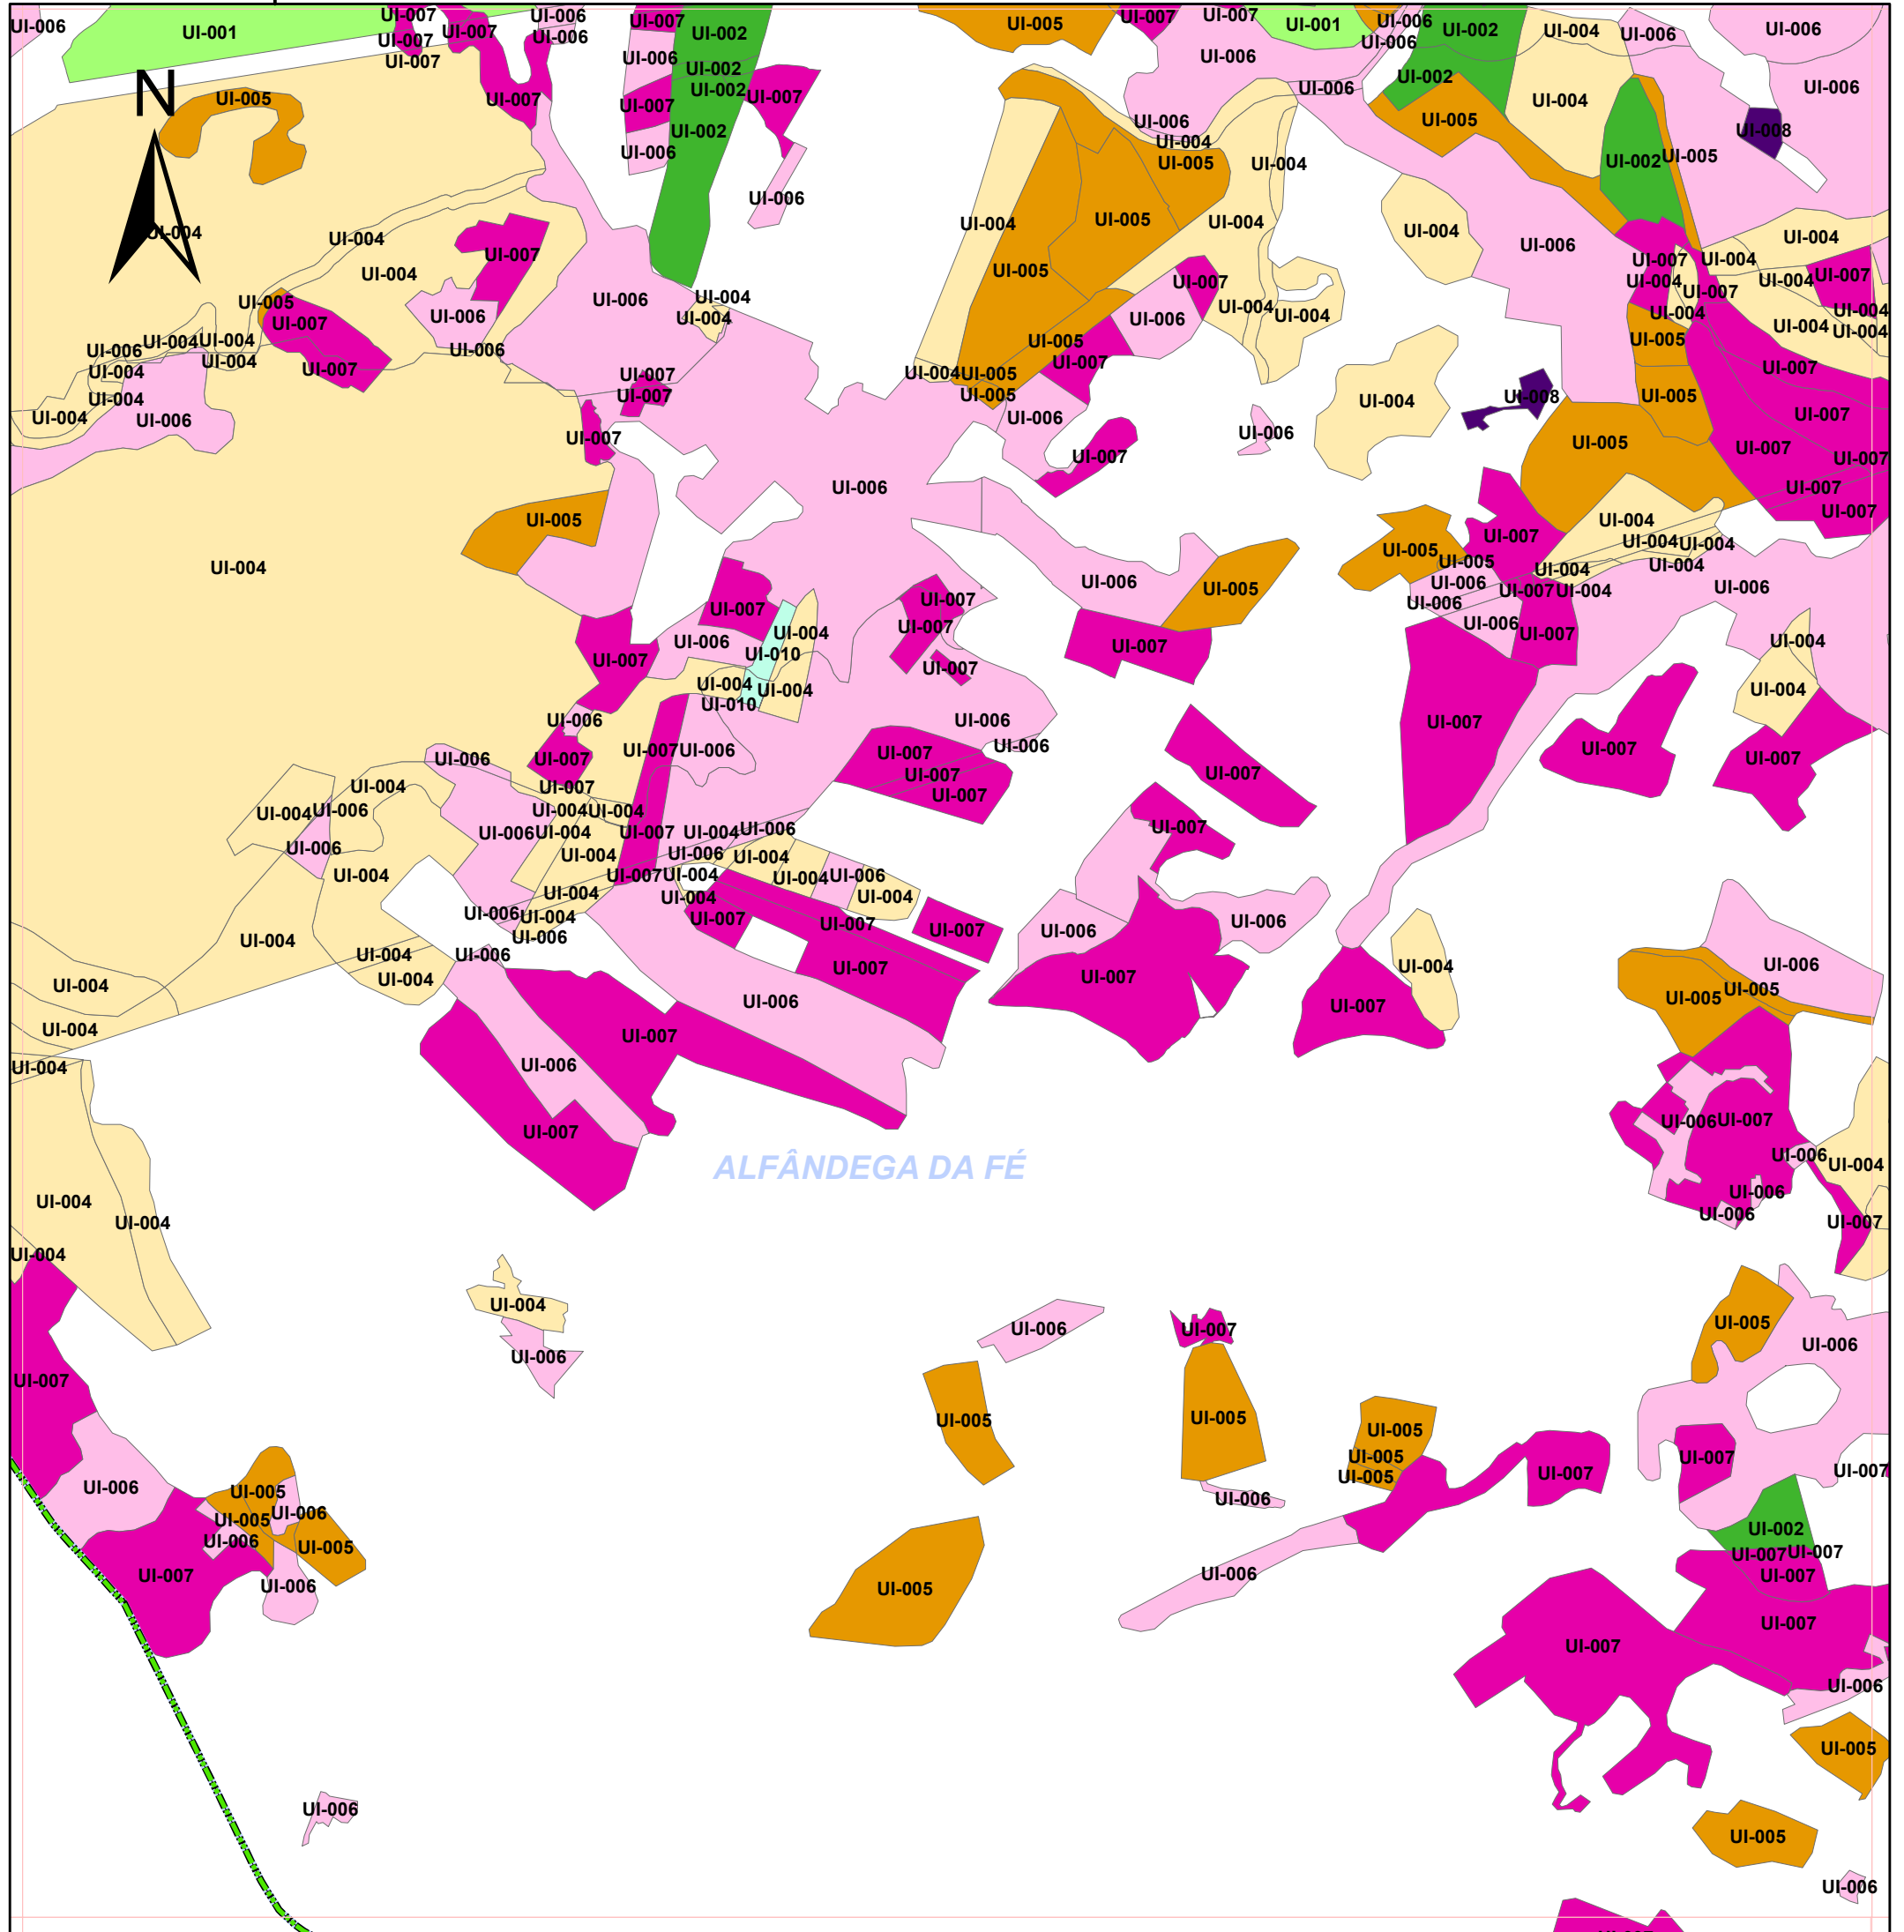

92000

ALFÂNDEGA DA FÉ

Operações Integradas de Gestão da Paisagem ALFÂNDEGA DA FÉ

CARTA DOS SERVIÇOS DOS ECOSISTEMAS

- Sistema cultural**
- Habitats naturais ou semi-naturais
 - Novos Povoamentos - Folhosas a privilegiar nos PROF
 - Novos Povoamentos - Restantes espécies
 - Povoamentos Florestais existentes - Folhosas a privilegiar nos PROF
 - Povoamentos Florestais existentes - Restantes espécies
 - Sistemas agrícolas - Culturas permanentes - Olival
 - Sistemas agrícolas - Culturas permanentes - Outras culturas frutícolas
 - Sistemas agrícolas - Culturas permanentes - Vinha
 - Superfícies agroflorestais

Projection: Transverse_Mercator
ETRS_1989_Portugal_TM06

Data: novembro 2023
Escala: 1:10 000

- Limite AIGP
- Freguesias Alfandega da Fé
- Limite Concelho Alfandega da Fé
- Concelhos limitrofes

92000

180000

180000