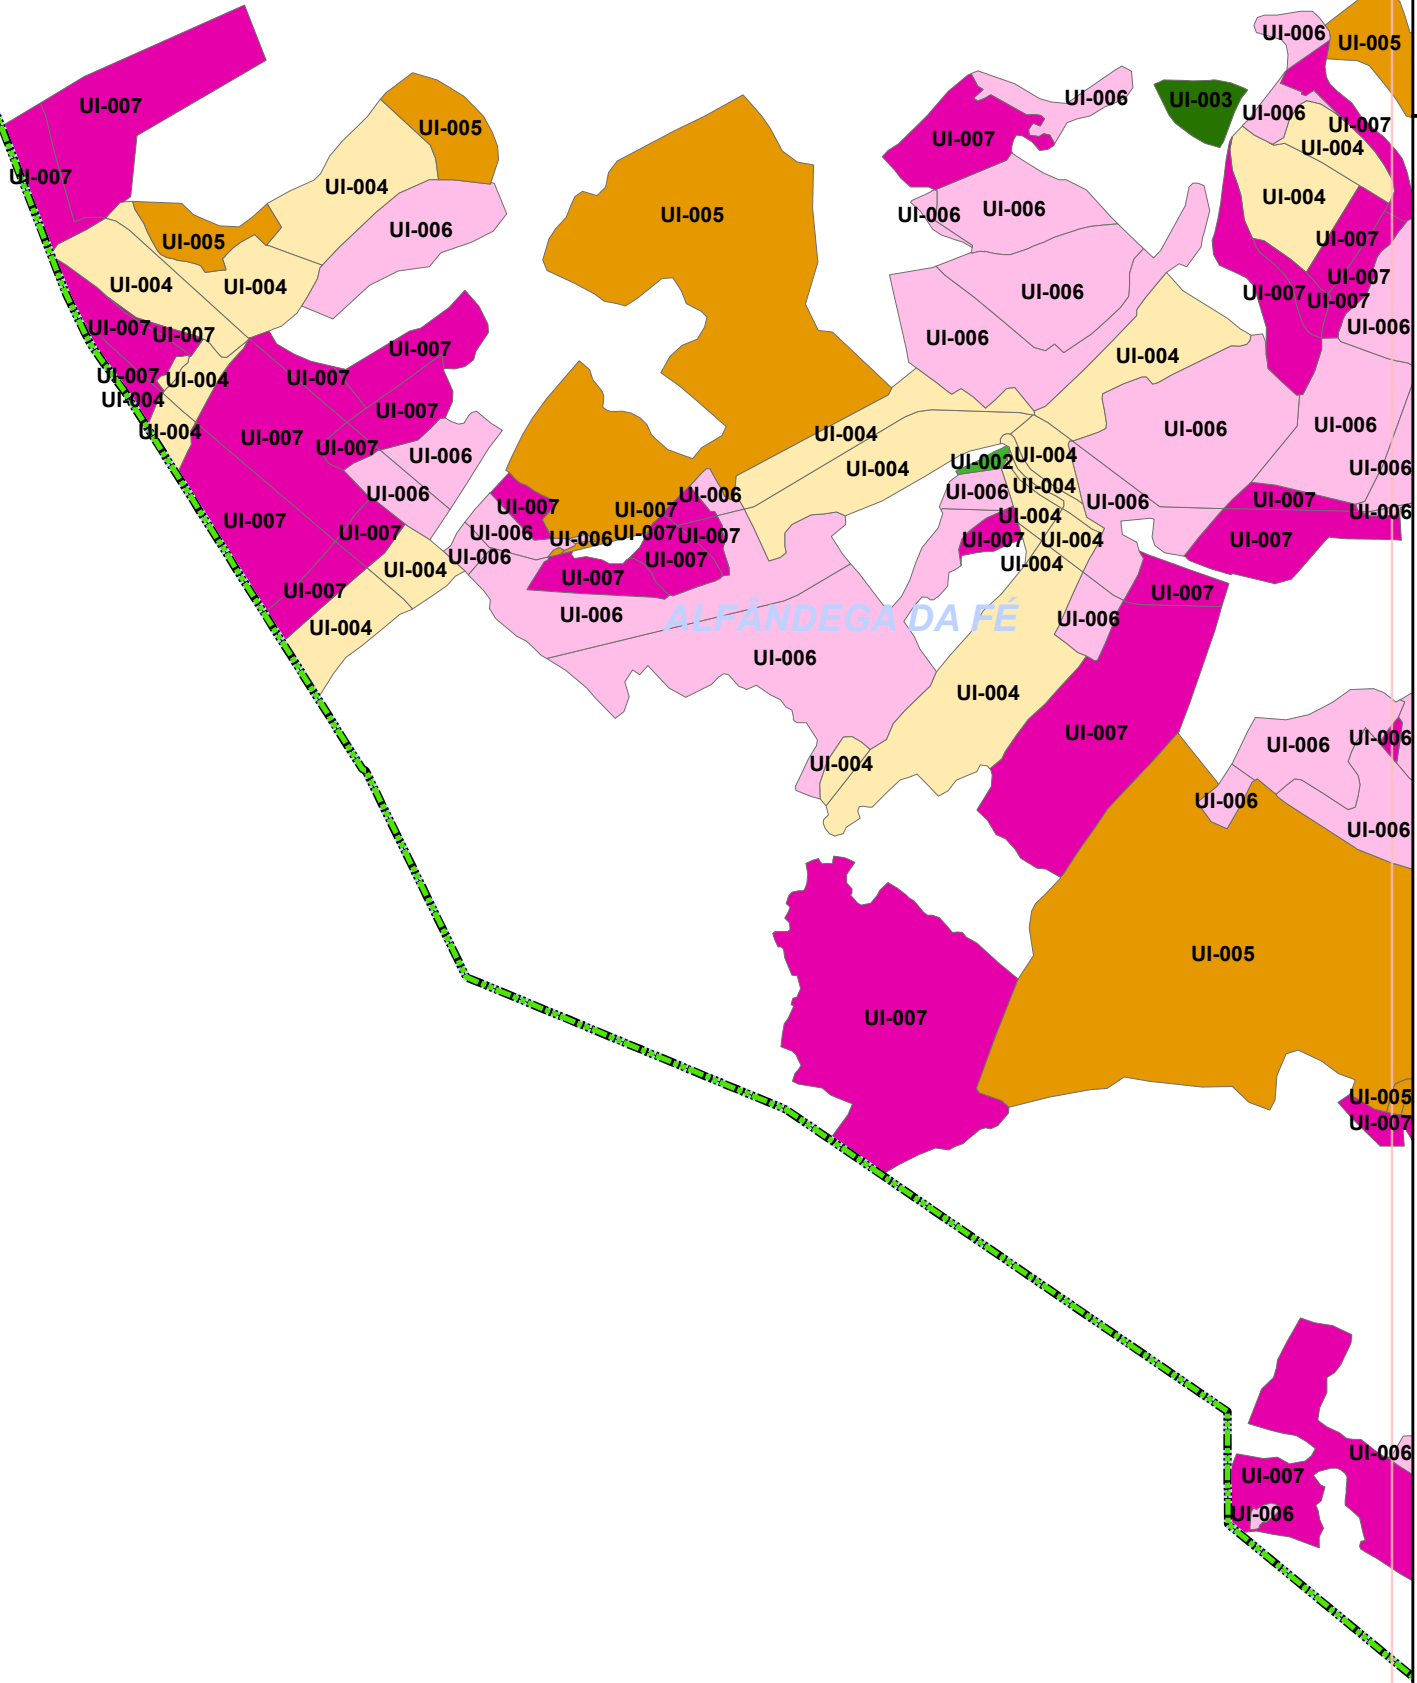

92000

UI-006

UI-007

UI-006 UI-005

180000

180000

ALFÂNDEGA DA FÉ

TORRE DE MONCORVO

Operações Integradas
de Gestão da Paisagem
ALFÂNDEGA DA FÉ

CARTA DOS SERVIÇOS DOS ECOSISTEMAS

Sistema cultural

- Habitats naturais ou semi-naturais
- Novos Povoamentos - Folhosas a privilegiar nos PROF
- Novos Povoamentos - Restantes espécies
- Povoamentos Florestais existentes - Folhosas a privilegiar nos PROF
- Povoamentos Florestais existentes - Restantes espécies
- Sistemas agrícolas - Culturas permanentes - Olival
- Sistemas agrícolas - Culturas permanentes - Outras culturas frutícolas
- Sistemas agrícolas - Culturas permanentes - Vinha
- Superfícies agroflorestais

Projection: Transverse_Mercator
ETRS_1989_Portugal_TM06

Data: novembro 2023
Escala: 1:10 000

- Limite AIGP
- Freguesias Alfandega da Fé
- Limite Concelho Alfandega da Fé
- Concelhos limitrofes

92000