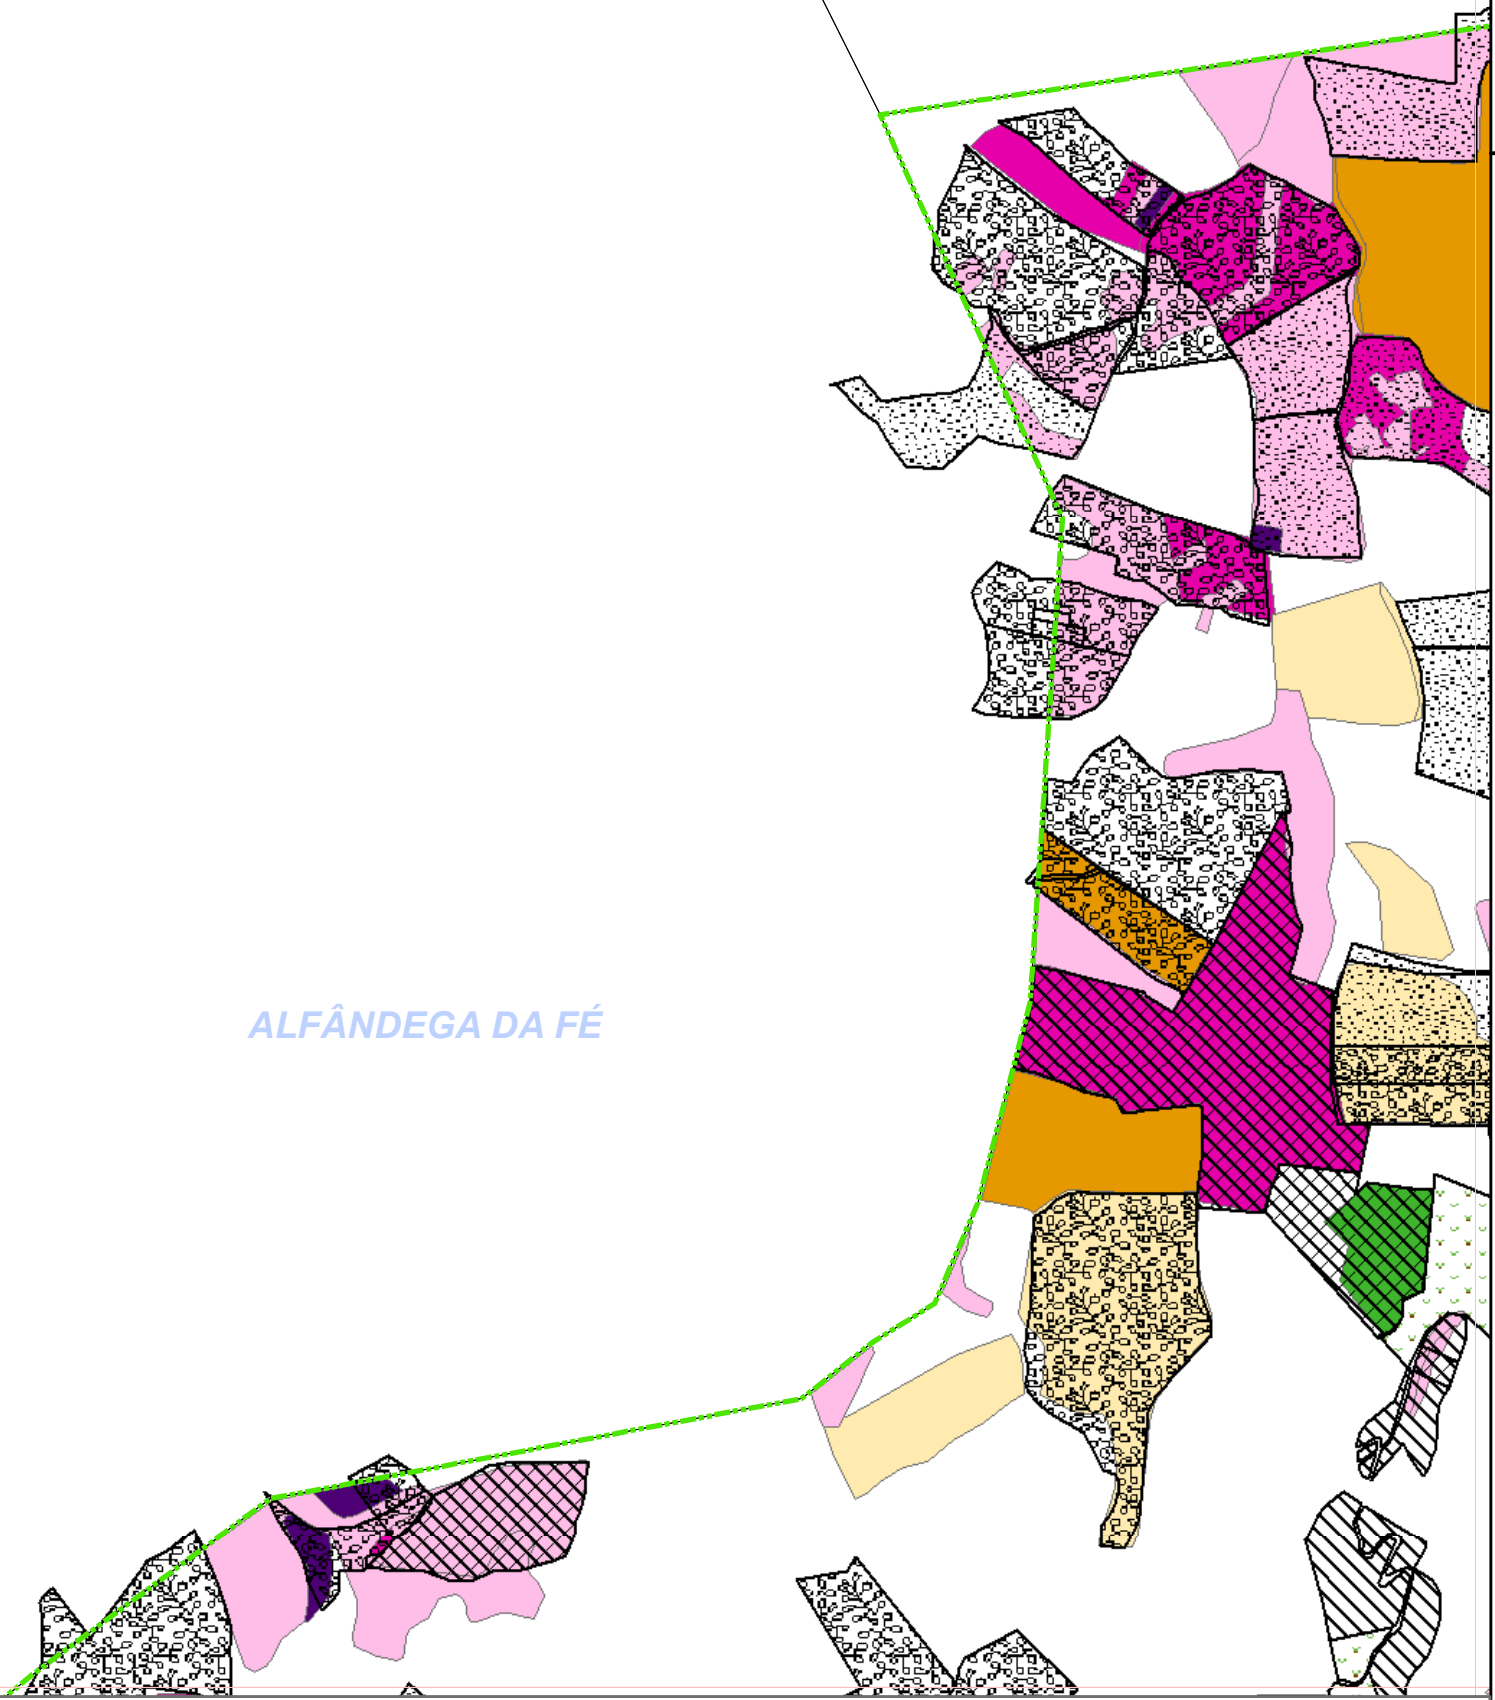

ALFÂNDEGA DA FÉ

Operações Integradas de Gestão da Paisagem ALFÂNDEGA DA FÉ

CARTA DE SITUAÇÃO CADASTRAL E ADEÇÃO E SERVIÇOS ECOSISTEMAS

Projection: Transverse_Mercator ETRS_1989_Portugal_TM06

Data: novembro 2023
Escala: 1:10 000

- Limite AIGP
- Freguesias Alfandega da Fé
- Limite Concelho Alfandega da Fé
- Concelhos limítrofes