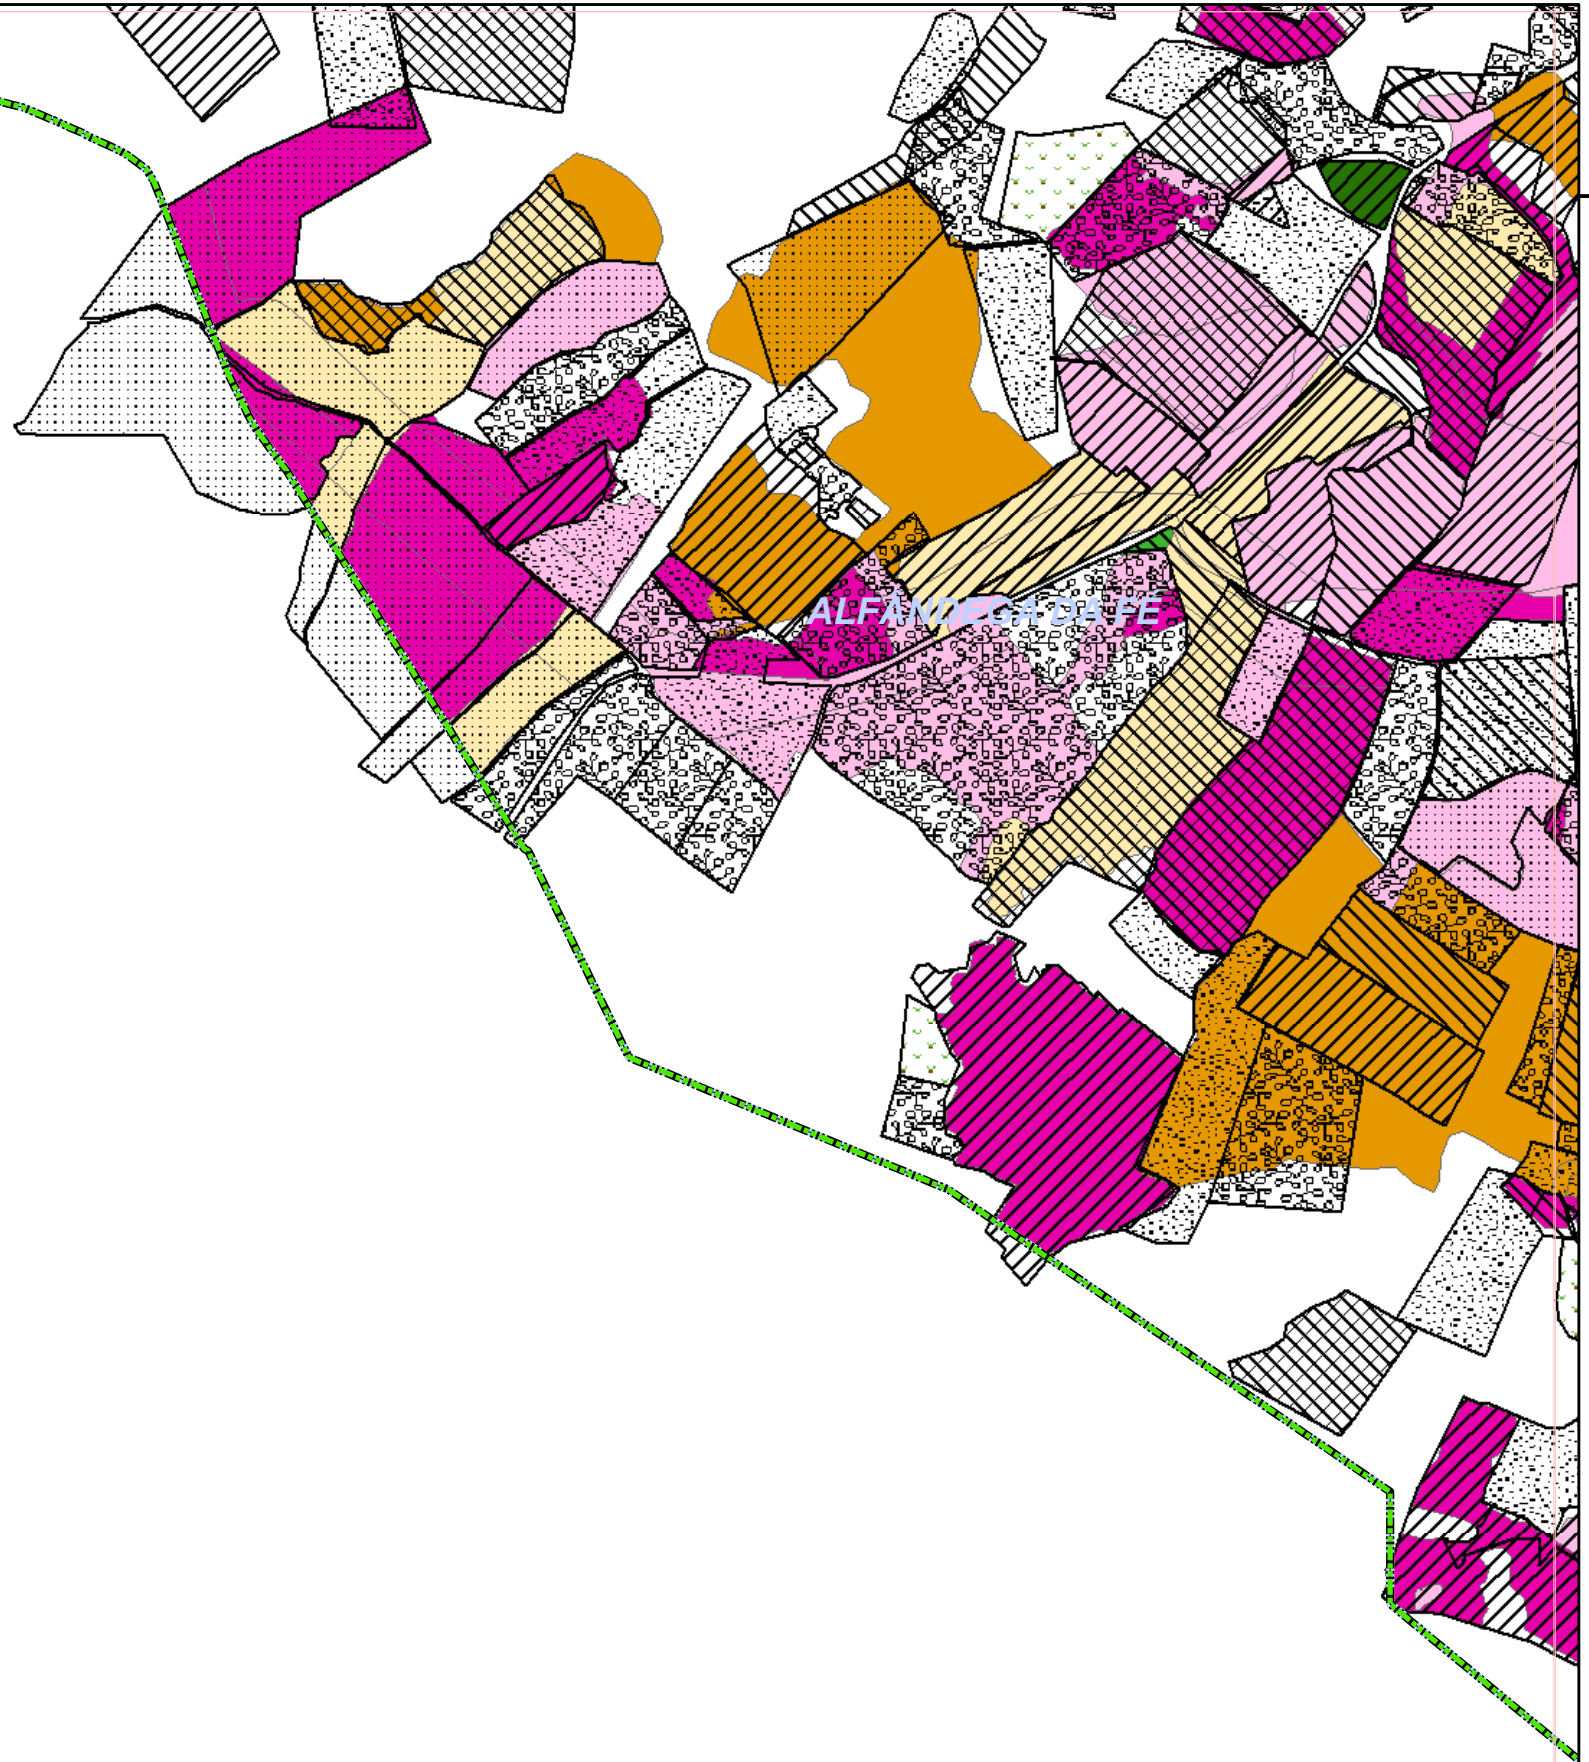

92000

N

+

180000

180000

TORRE DE MONCORVO

Operações Integradas de Gestão da Paisagem ALFANDEGA DA FÉ

CARTA DE SITUAÇÃO CADASTRAL E ADEÇÃO E SERVIÇOS ECOSISTEMAS

Projection: Transverse_Mercator ETRS_1989_Portugal_TM06

Data: novembro 2023 Escala: 1:10 000

Sistema cultural

- Habitats naturais ou semi-naturais
- Novos Povoamentos - Folhosas a privilegiar nos PROF
- Novos Povoamentos - Restantes espécies
- Povoamentos Florestais existentes - Folhosas a privilegiar nos PROF
- Povoamentos Florestais existentes - Restantes espécies
- Sistemas agrícolas - Culturas permanentes - Olival
- Sistemas agrícolas - Culturas permanentes - Outras culturas frutícolas
- Sistemas agrícolas - Culturas permanentes - Vinha
- Superfícies agroflorestais

- Limite AIGP
- Freguesias Alfandega da Fé
- Limite Concelho Alfandega da Fé
- Concelhos limitrofes

92000